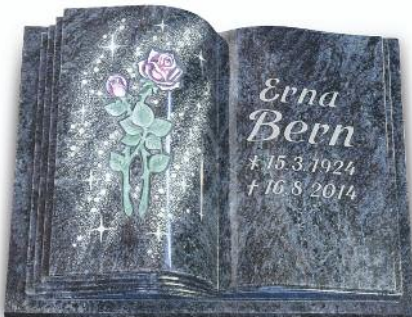

Tafel K41 Indian Black, poliert.
Mit Ornament Nr. 650.

Tafel K33 Indian Black, poliert.
Mit Ornament Nr. 652.

Tafel K38 Aruba, poliert.
Mit Ornament Nr. 649.

Buch 26
Orion, poliert. Mit Ornament Nr. 568
und Swarovski-Kristallen.