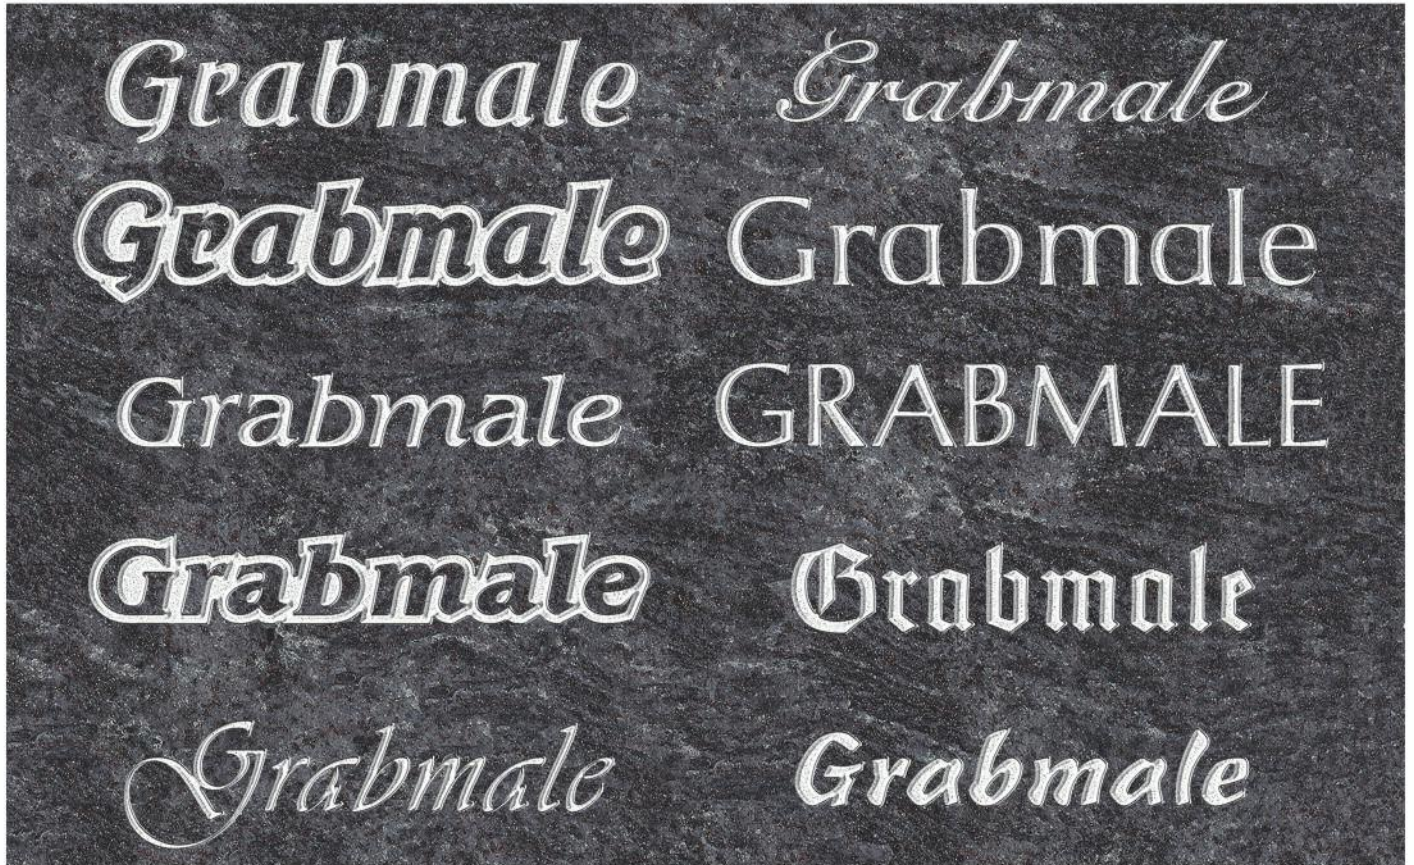

DESTAG

Basaltstele
mit individuellem Sternenorname-
nt. Mit Swarovski-Kristallen.

DESTAG

GRABSCHMUCK

Wir halten eine große Auswahl an Grablaternen und Grabvasen für Sie bereit. Auch besondere Bronzeornamente können zur Gesamtgestaltung in unserer Ausstellung angesehen werden.