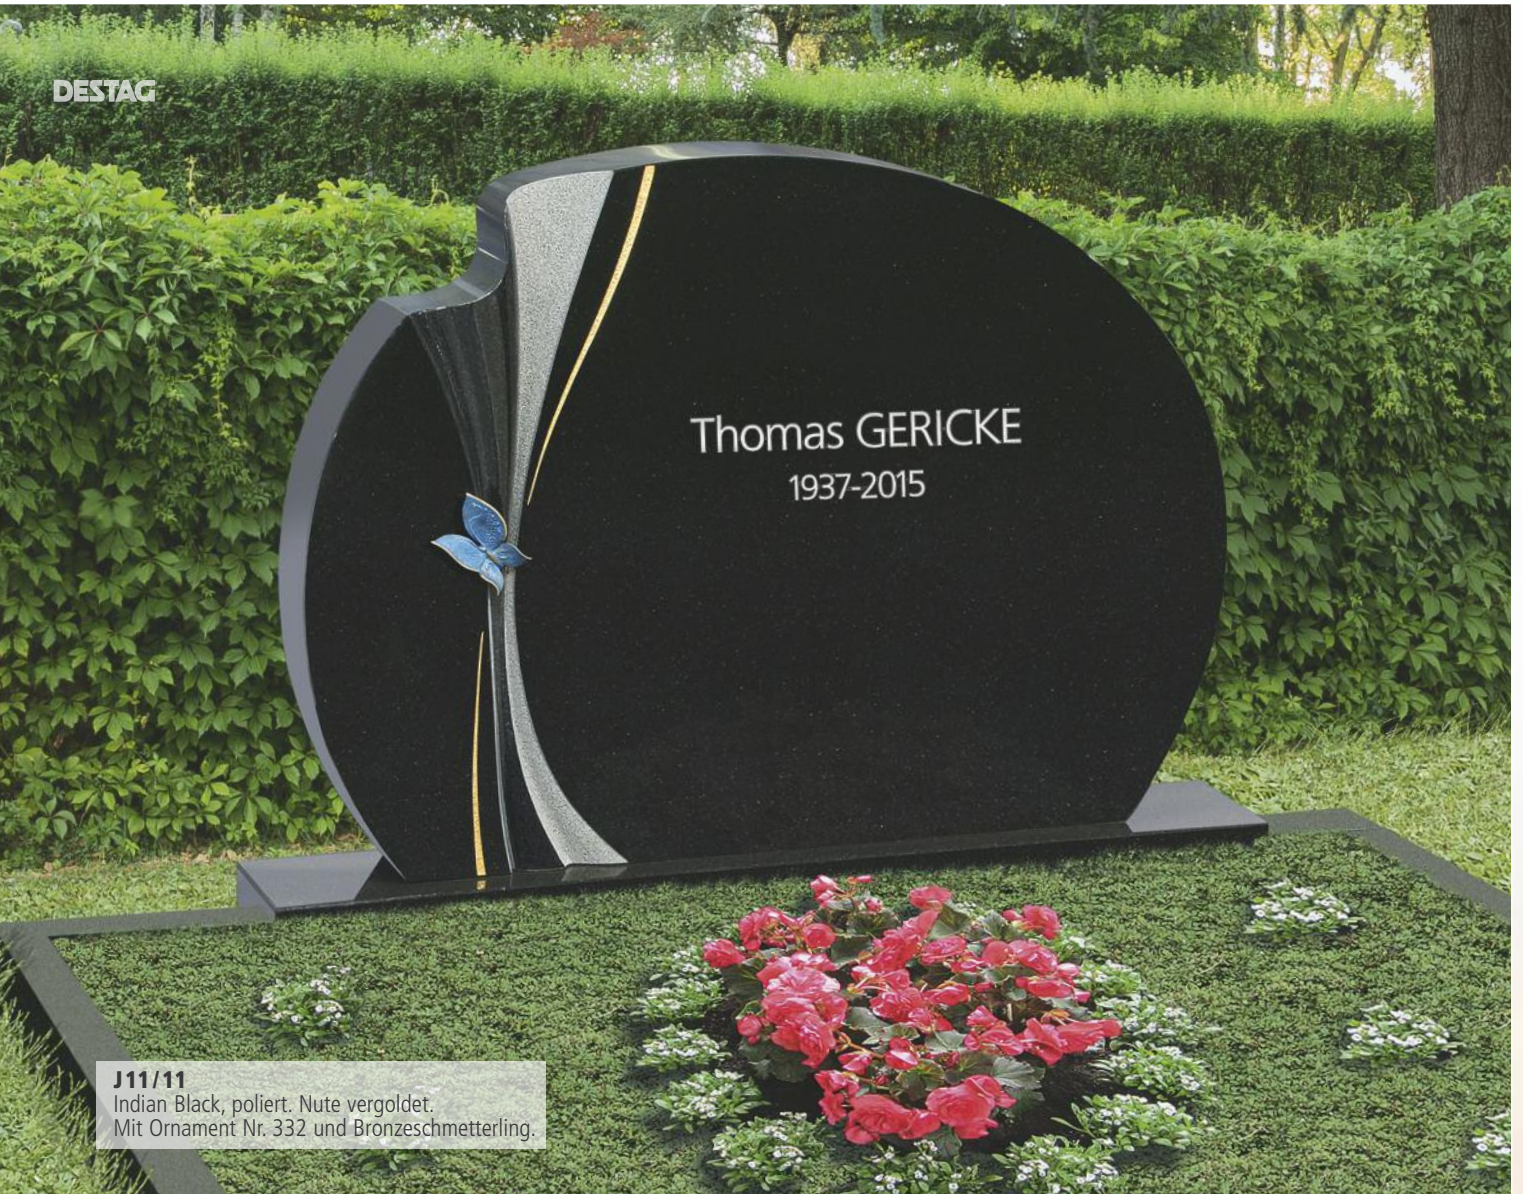

DESTAG

J11/11
Indian Black, poliert. Nute vergoldet.
Mit Ornament Nr. 332 und Bronzeschmetterling.